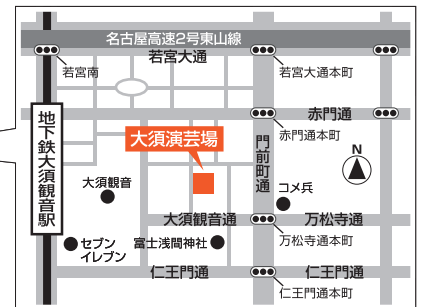

Instagram

大須演芸場

〒460-0011 名古屋市中区大須2丁目19番39号

TEL (0577) 62-9203

http://www.osuengei.nagoya/

大須演芸場 検索

※地下鉄鶴舞線「大須観音駅」2番出口より徒歩3分