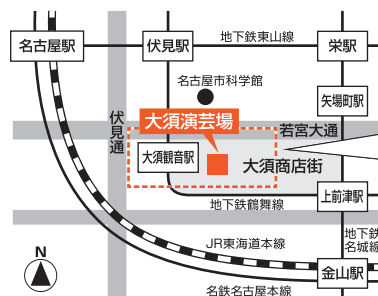

Instagram

大須演芸場

〒460-0011 名古屋市中区大須2丁目19番39号

TEL (0577) 62-9203

http://www.osuengei.nagoya/

大須演芸場 検索

※地下鉄鶴舞線「大須観音駅」2番出口より徒歩3分